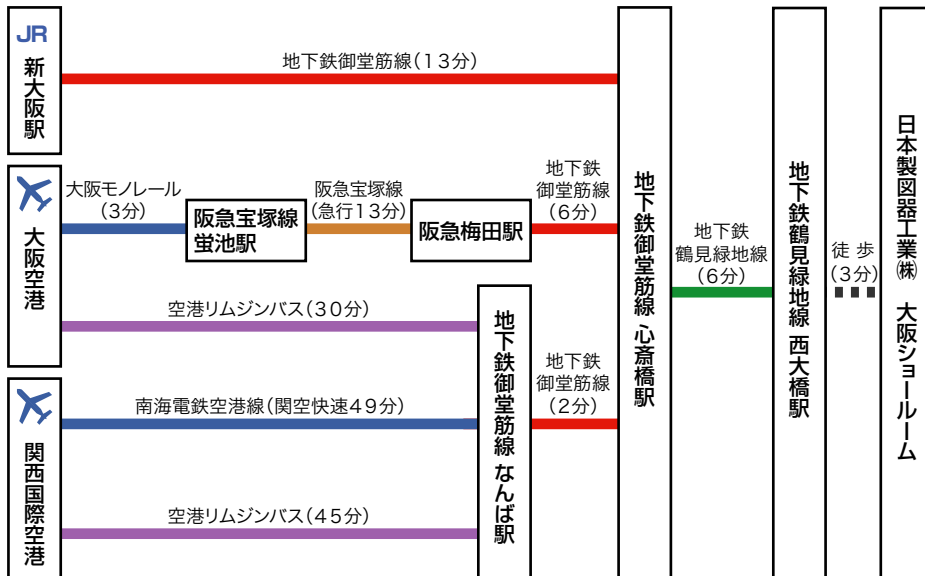

## 大阪ショールーム アクセス方法

### 交通機関を利用したアクセス

大阪市営地下鉄長堀鶴見緑地線「西大橋」駅下車2番出口なにわ筋沿い、南へ徒歩3分  
または大阪市営地下鉄四つ橋線「四つ橋」駅下車6番出口、西へ徒歩5分